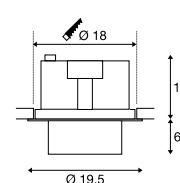

1,61

LED

50000

350°

60°

Maattekening

Aanwijzing

Materiaaldikte montagevlak: 25 mm